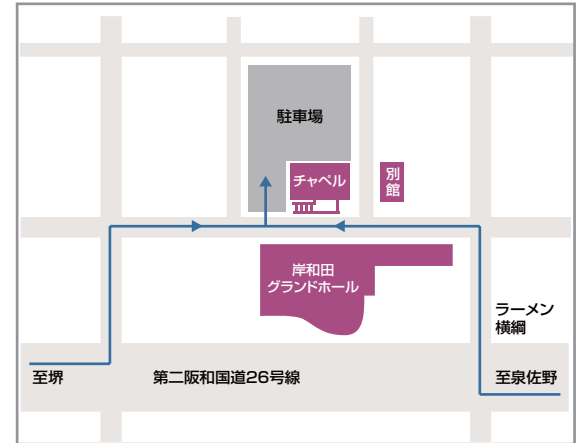

飛行機でお越しの場合

関西空港より関西空港線直通快速(京橋行)乗車→「日根野」で乗換→
阪和線直通快速(京橋行)乗車→「東岸和田」で乗換→阪和線区間快速
(天王寺行)乗車→「久米田」下車